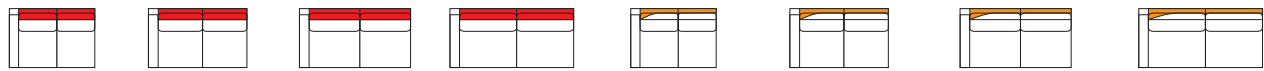

26S (li), 27S (re) Sofa 2-sitzig mit Armlehne, small 120 x 93 cm	26M (li), 27M (re) Sofa 2-sitzig mit Armlehne, medium 140 x 93 cm	26L (li), 27L (re) Sofa 2-sitzig mit Armlehne, large 160 x 93 cm	26XL (li), 27XL (re) Sofa 2-sitzig mit Armlehne, extra large 180 x 93 cm	26ST (li), 27ST (re) Sofa 2-sitzig mit Armlehne, tief, small 120 x 93 cm	26MT (li), 27MT (re) Sofa 2-sitzig mit Armlehne, tief, medium 140 x 93 cm	26LT (li), 27LT (re) Sofa 2-sitzig mit Armlehne, tief, large 160 x 93 cm	26XLT (li), 27XLT (re) Sofa 2-sitzig mit Armlehne, tief, extra large 180 x 93 cm