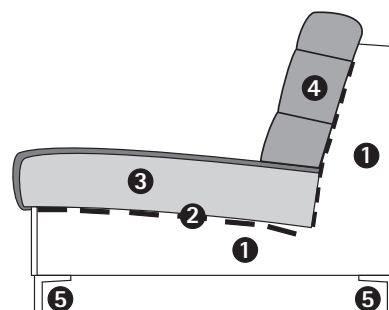

## Produktbeschreibung:

FlexPlus bietet: 3 Sitzhöhen 42 cm, 45 cm, 48 cm – entscheidend für ein „Mehr“ an Bequemlichkeit. So einfach wie genial: 2 Sitztiefen 55 cm, 59 cm plus 2 Rückenkissen-Höhen 43 cm, 49 cm – erlauben jedem das richtige Wohlfühl-Maß. 3 Sitzqualitäten: Ob leger, daunenartig oder fest gepolstert – es stehen 3 Comfort-Polsterungen zur Wahl. 6 Seitenteil-Varianten und 5 Fußformen lassen Spielraum für eine individuelle Optik.

## Erläuterungen zum Sofaquerschnitt:

- 1 | **Gestell:** Holzwerkstoffplatten mit Massivholzzargen
- 2 | **Sitzunterfederung:** dauerelastische Wellenfedern
- 3 | **Sitzpolsteraufbau:** hochwertiger PUR-Schaum mit aufkaschierter Diolenauflage
- 4 | **Rückenkissen:** als Standard hochwertiges Mehrkammerkissen (Comfort-Supersoft), alternativ preisgleich wählbar Comfort-Soft
- 5 | **Fußausführung:** Holzfuß mit Metall-Lisene und Metall  
**Maße ca:** Höhe 80 cm, Sitzhöhe 42 cm, Tiefe 93 cm, Sitztiefe 55 cm

### Achtung!

**Alle angegebenen Maße sind ohne Seitenteil-Breiten. Bitte diese immer – nach Auswahl der Seitenteile – noch mit dazu rechnen!**

Grundmaße ca: Tiefe 93 cm, Höhe 80 cm, Sitztiefe 55 cm, Sitzhöhe 42 cm