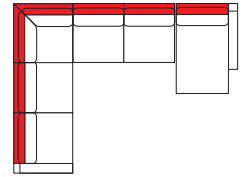

26L/060/22L/870
KOMBI_034