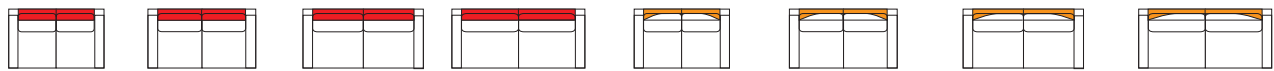

Sofas

02S Sofa 2-sitzig mit 2 Armlehnen, small 120 x 93 cm	02M Sofa 2-sitzig mit 2 Armlehnen, medium 140 x 93 cm	02L Sofa 2-sitzig mit 2 Armlehnen, large 160 x 93 cm	02XL Sofa 2-sitzig mit 2 Armlehnen, extra large 180 x 93 cm	02ST Sofa 2-sitzig mit 2 Armlehnen, tief, small 120 x 93 cm	02MT Sofa 2-sitzig mit 2 Armlehnen, tief, medium 140 x 93 cm	02LT Sofa 2-sitzig mit 2 Armlehnen, tief, large 160 x 93 cm	02XLT Sofa 2-sitzig mit 2 Armlehnen, tief, extra large 180 x 93 cm